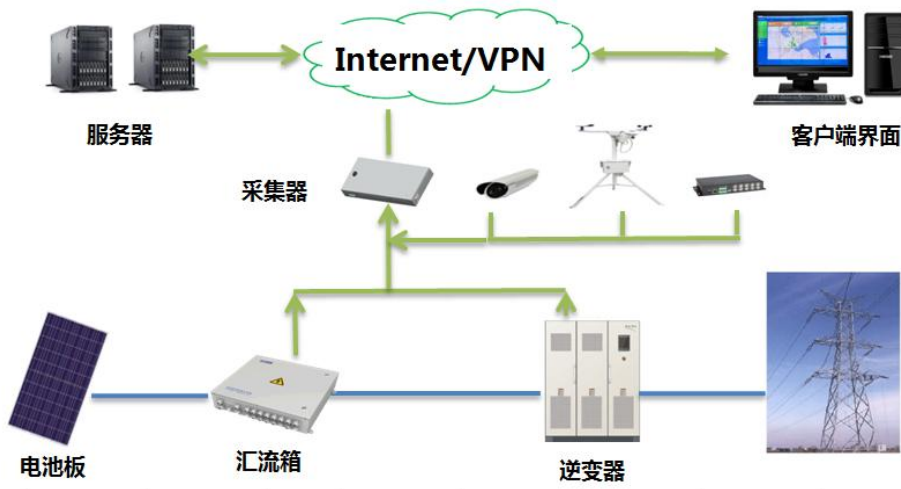

QSolar eye 电站监控产品

产品介绍

中兴昆腾光伏云平台适用于集中式地面电站、各种类型的分布式电站等应用场景。可实现一个或多个站点的电站监控、管理和数据传输。通过实时监控电站设备运行状况来辅助运维人员进行故障排查，系统还具有数据分析、报表输出、远程调节、生产管理等功能，大大提高电站运维管理水平，降低电站运维成本，有效的提高电站发电量和投资收益。

系统架构

系统特点

集中管理,千里之外运筹帷幄,实时告警

组串监控:快速定位故障组串位置

自定义告警设置

生产管理:以企业管理的手段为您管理光伏电站