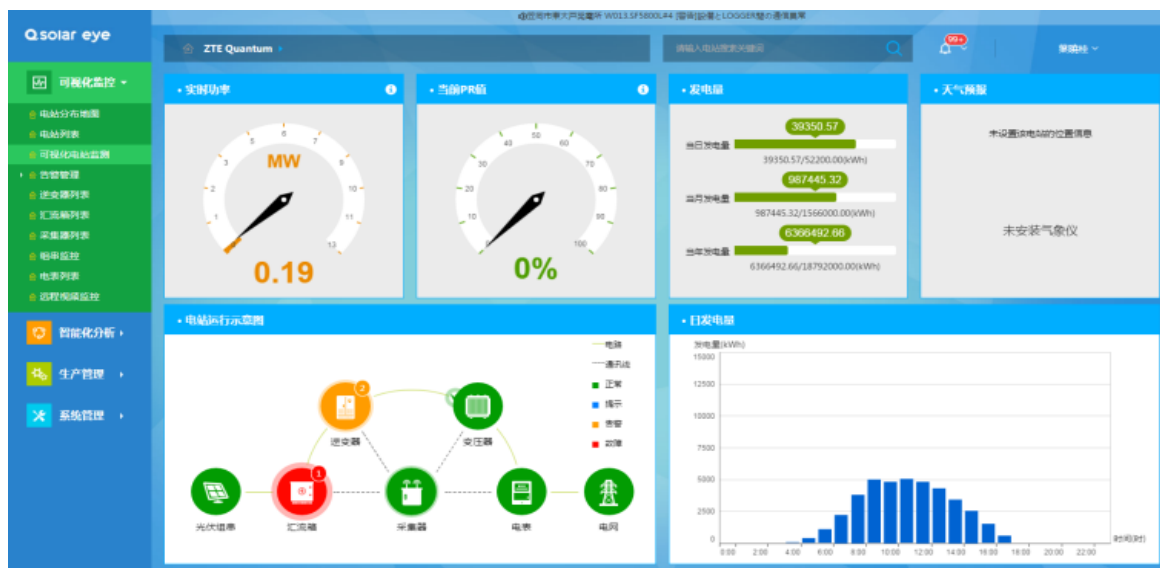

QSolar eye 电站监控产品

产品介绍

中兴昆腾光伏云平台适用于集中式地面电站、各种类型的分布式电站等应用场景。可实现一个或多个站点的电站监控、管理和数据传输。通过实时监控电站设备运行状况来辅助运维人员进行故障排查，系统还具有数据分析、报表输出、远程调节、生产管理等功能，大大提高电站运维管理水平，降低电站运维成本，有效的提高电站发电量和投资收益。

系统架构

系统特点

集中管理,千里之外运筹帷幄,实时告警

组串监控:快速定位故障组串位置

自定义告警设置

生产管理:以企业管理的手段为您管理光伏电站